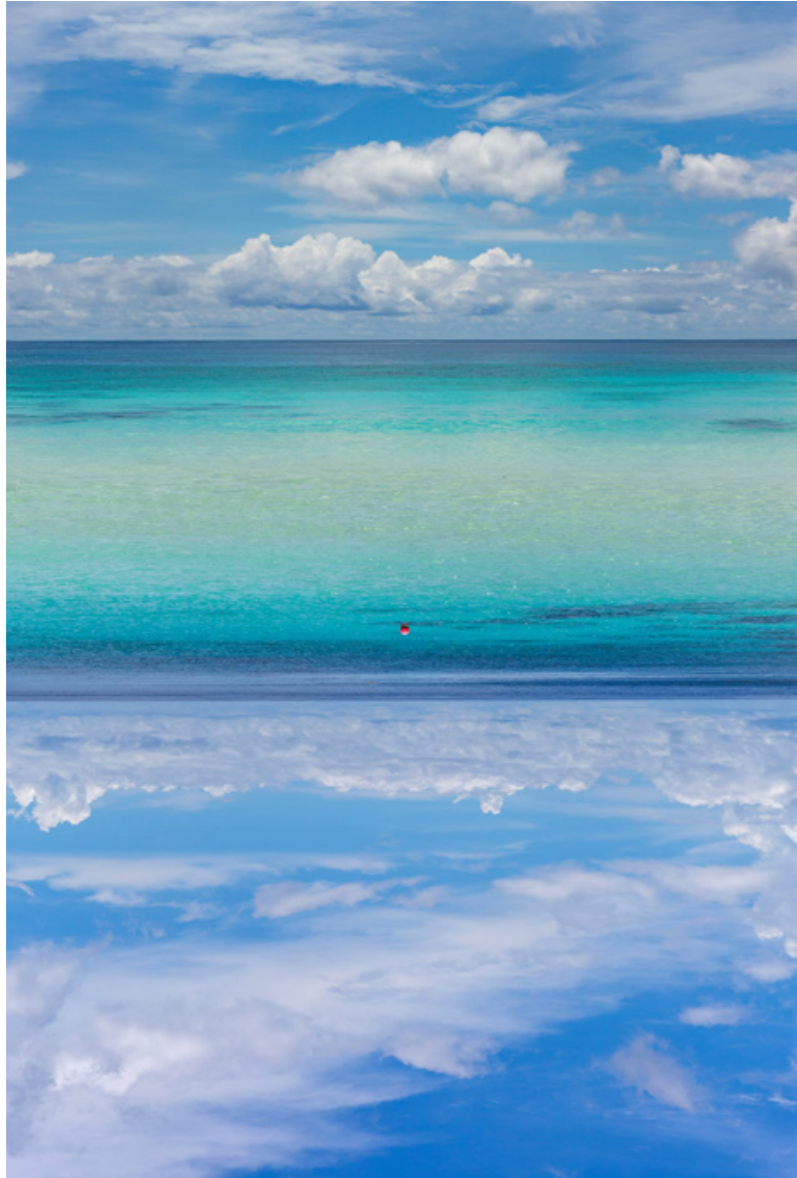

Je länger ich die Natur beobachte, umso klarer begreife ich sie. Wolken und Wasser begleiten und formen uns seit Milliarden von Jahren. Was existiert lebt, und ist miteinander verbunden. Alles ist ein Teil des Ganzen und hat Einfluss auf das Ganze. Jedes einzelne Ding auf dieser Erde trägt zu etwas anderem bei, stets auf der Suche nach dem Gleichgewicht. Es gibt nichts auf der einen Seite des Planeten, was nicht irgendwie mit allem auf der anderen Seite zusammenhängt. Diese Einmaligkeit und Einzigartigkeit unserer Natur versuche ich mit meiner Fotografie festzuhalten.

HORIZONTE 225
Portugal / Indien

*Das Leben
ist wie ein Fluss, der seinen Lauf
und sich selbst beständig ändert wie
die Wolken am Horizont.*

HORIZONTE 421
Long Beach / Südafrika

HORIZONTE 374
Seychellen

HORIZONTE 419
Andamanen